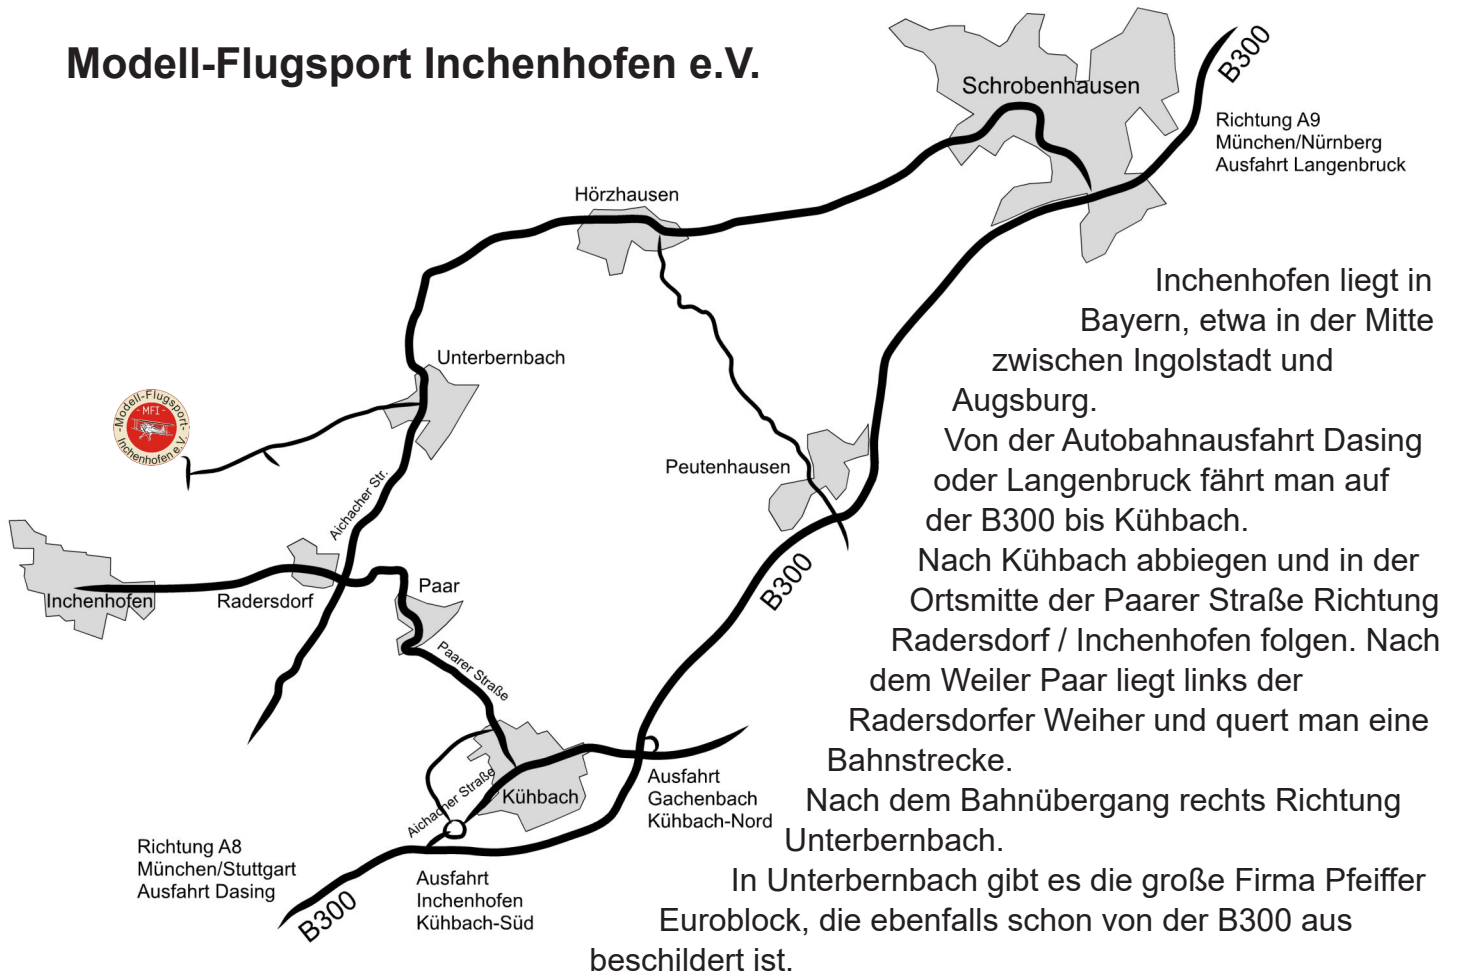

Modell-Flugsport Inchenhofen e.V.

Von der Unterbernbacher Ortsdurchfahrtsstraße (Aichacher Straße) biegt man links ab in die Reifersdorfer Straße und folgt dieser rund 3km.

Wenn es nicht mehr geradeaus weiter geht rechts und nach 150 m auf der linken Seite nach dem Wäldchen liegt der Flugplatz des MF Inchenhofen.